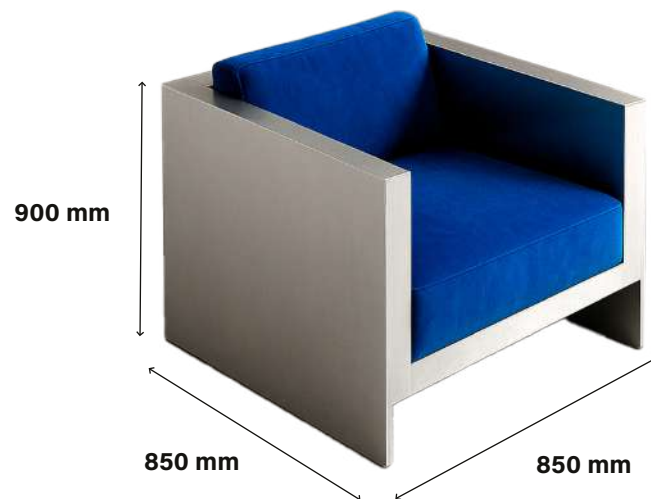

ANO: 2023

MEDIDAS POLTRONA: 560 X 900 X 940

MEDIDAS MESA LATERAL: 420 X 300 X 300

MATERIAL: AÇO INOX 304 ESCOVADO EM 3MM

VALOR: R\$ 13.700,00

Poltrona Blue

Linhas marcantes e presença imponente. Uma poltrona que equilibra leveza visual e resistência, ideal para ambientes que buscam sofisticação sem abrir mão do conforto.

ANO: 2025

MEDIDAS: 850 X 850 X 900

MATERIAL: AÇO INOX 304 ESCOVADO EM 1.2MM

VALOR: R\$ 29.000,00

Mesa Lateral Fases

Design limpo e refinado, pensado para dialogar com diferentes estilos.

O acabamento polido realça a luz e cria um ponto de destaque no ambiente.

ANO: 2025

MEDIDAS: 450 X 450 X 600

MATERIAL: AÇO INOX 304 POLIDO EM 1.2MM

VALOR: R\$ 14.000,00

Mesa de Centro Orgânica

Formas fluidas e traços suaves dão vida a uma peça que se integra naturalmente ao espaço. Sofisticada, funcional e única.

ANO: 2025

MEDIDAS: 1000 x 600 x 400

MATERIAL: AÇO INOX 304 ESCOVADO EM 1.2MM

VALOR: R\$ 10.800,00

Mesa Lateral Redonda

Proporções equilibradas e presença sutil.
Uma peça que agrega modernidade e funcionalidade sem perder a leveza estética.