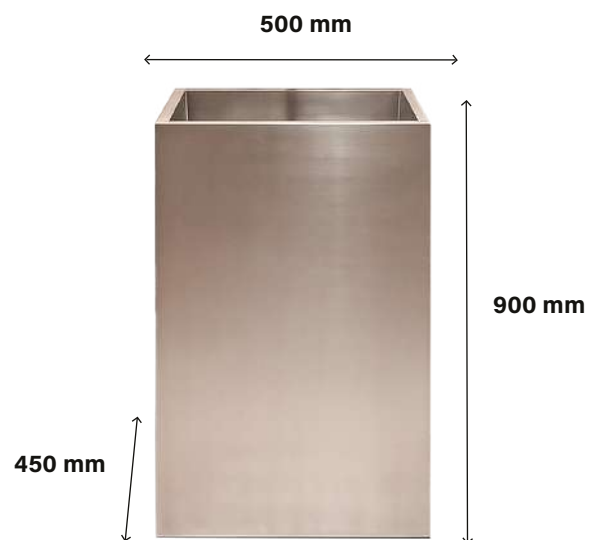

ANO: 2025

MEDIDAS: 2200 x 1000 x 750

MATERIAL: AÇO INOX 304 ESCOVADO EM 1.5MM

VALOR: R\$ 35.600,00

Cuba Cilindro

Minimalismo e funcionalidade reunidos.
Ideal para projetos que buscam
exclusividade até nos detalhes utilitários.

ANO: 2025

MEDIDAS: 400 x 400 x 900

MATERIAL: AÇO INOX 304 ESCOVADO EM 1.2MM

VALOR: R\$ 10.900,00

Cuba Retangular

Geometria precisa e estética limpa. Uma peça que une praticidade e beleza duradoura.

ANO: 2025

MEDIDAS: 500 x 450 x 900

MATERIAL: AÇO INOX 304 ESCOVADO EM 1.2MM

VALOR: R\$ 12.600,00

Mesas Duo

Duas peças que conversam entre si e oferecem versatilidade na composição do espaço. Um jogo de formas equilibradas e presença marcante.

ANO: 2025

MEDIDAS MESA DUO 1: 500 X 500 X 700

MEDIDAS MESA DUO 2: 900 X 900 X 550

MATERIAL: AÇO INOX 304 ESCOVADO EM 3.0MM

VALOR: R\$ 22.000,00

Obrigado por explorar um novo olhar sobre o design

Fale conosco e leve exclusividade para o seu espaço.