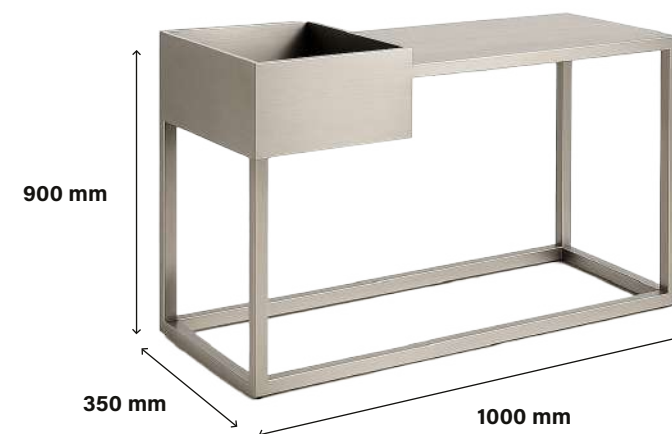

Aparador Retilíneo

Linhas puras e simetria perfeita. Uma peça que oferece funcionalidade com uma estética minimalista e refinada.

ANO: 2025

MEDIDAS: 1000 x 350 x 900

MATERIAL: AÇO INOX 304 ESCOVADO EM 1.2MM

VALOR: R$ 7.500,00