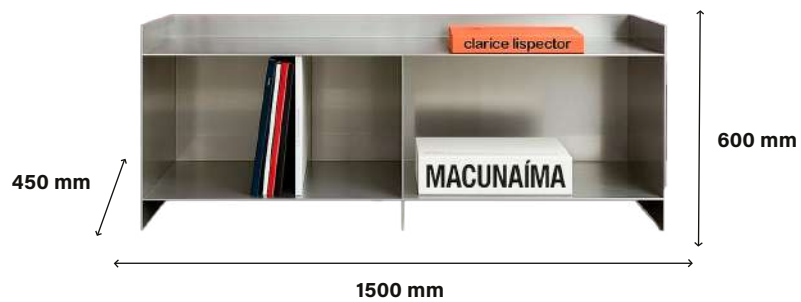

ANO: 2025

MEDIDAS: 1000 x 600 x 400

MATERIAL: AÇO INOX 304 ESCOVADO EM 1.2MM

VALOR: R\$ 10.800,00

Mesa Lateral Redonda

Proporções equilibradas e presença sutil.
Uma peça que agrega modernidade e funcionalidade sem perder a leveza estética.

ANO: 2025

MEDIDAS: 500 x 500 x 550

MATERIAL: AÇO INOX 304 ESCOVADO EM 1.2MM

VALOR: R\$ 6.000,00

Rack Macunaíma

Um móvel de caráter marcante, que une a robustez do inox à sofisticação do design contemporâneo. Ideal para quem valoriza exclusividade.

ANO: 2025

MEDIDAS: 1500 x 450 x 600

MATERIAL: AÇO INOX 304 ESCOVADO EM 3MM

VALOR: R\$ 24.200,00

Aparador Retilíneo

Linhas puras e simetria perfeita. Uma peça que oferece funcionalidade com uma estética minimalista e refinada.

ANO: 2025

MEDIDAS: 2200 x 1000 x 750

MATERIAL: AÇO INOX 304 ESCOVADO EM 1.5MM

VALOR: R\$ 35.600,00

Cuba Cilindro

Minimalismo e funcionalidade reunidos.
Ideal para projetos que buscam
exclusividade até nos detalhes utilitários.