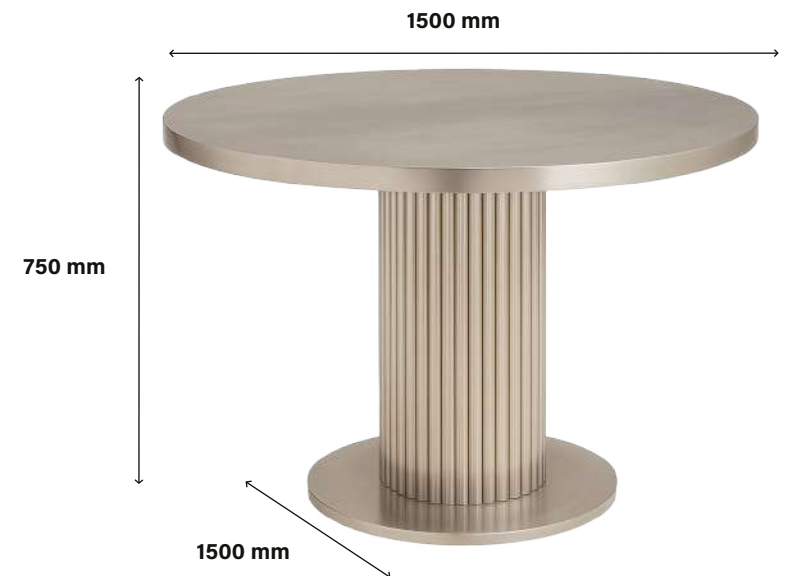

ANO: 2025

MEDIDAS: 1500 x 400 x 900

MATERIAL: AÇO INOX 304 ESCOVADO EM 1.2MM

VALOR: R\$ 22.000,00

Mesa de Jantar Grécia

Compacta nas medidas, grandiosa na presença.

A Mesa Grécia combina simetria elegante e proporções bem resolvidas, sendo perfeita para ambientes enxutos que não abrem mão de personalidade e sofisticação.

ANO: 2025

MEDIDAS: 1500 x 1500 x 750

MATERIAL: AÇO INOX 304 ESCOVADO EM 1.2MM

VALOR: R\$ 23.200,00

Mesa Orgânica

Formas fluidas e presença escultural.
Uma mesa que se destaca pela originalidade
e pela capacidade de transformar o espaço.

ANO: 2025

MEDIDAS: 2200 x 1000 x 750

MATERIAL: AÇO INOX 304 ESCOVADO EM 1.5MM

VALOR: R\$ 35.600,00

Cuba Cilindro

Minimalismo e funcionalidade reunidos.
Ideal para projetos que buscam
exclusividade até nos detalhes utilitários.

ANO: 2025

MEDIDAS: 400 x 400 x 900

MATERIAL: AÇO INOX 304 ESCOVADO EM 1.2MM

VALOR: R\$ 10.900,00

Cuba Retangular

Geometria precisa e estética limpa. Uma peça que une praticidade e beleza duradoura.

ANO: 2025