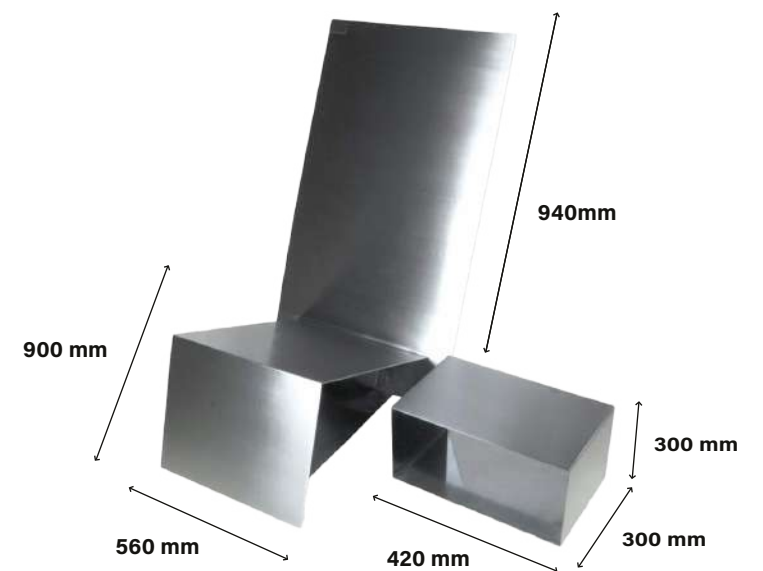

Poltrona Silva

Linhas simples, proporções precisas e ângulos que respeitam o corpo. A Poltrona Silva surpreende pela firmeza da estrutura e pelo conforto ergonômico, ideal para quem valoriza design funcional com leveza estética.

ANO: 2023

MEDIDAS POLTRONA: 560 X 900 X 940

MEDIDAS MESA LATERAL: 420 X 300 X 300

MATERIAL: AÇO INOX 304 ESCOVADO EM 3MM

VALOR: R$ 13.700,00