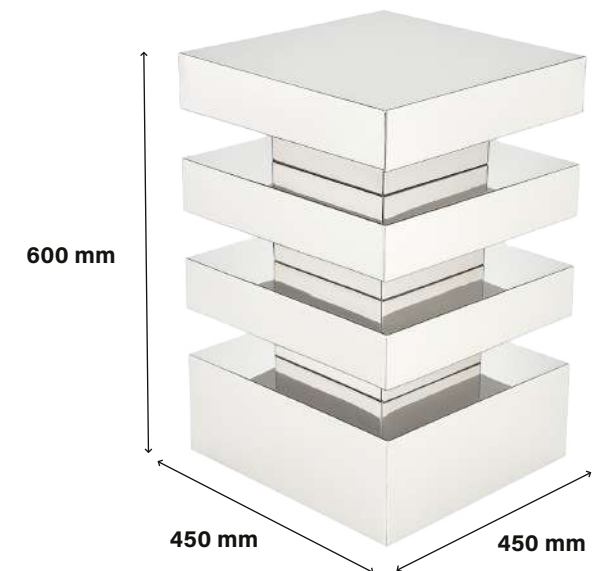

ANO: 2025

MEDIDAS: 850 X 850 X 900

MATERIAL: AÇO INOX 304 ESCOVADO EM 1.2MM

VALOR: R\$ 29.000,00

Mesa Lateral Fases

Design limpo e refinado, pensado para dialogar com diferentes estilos.

O acabamento polido realça a luz e cria um ponto de destaque no ambiente.

ANO: 2025

MEDIDAS: 450 X 450 X 600

MATERIAL: AÇO INOX 304 POLIDO EM 1.2MM

VALOR: R\$ 14.000,00

Mesa de Centro Orgânica

Formas fluidas e traços suaves dão vida a uma peça que se integra naturalmente ao espaço. Sofisticada, funcional e única.

ANO: 2025

MEDIDAS: 1000 x 600 x 400

MATERIAL: AÇO INOX 304 ESCOVADO EM 1.2MM

VALOR: R\$ 10.800,00

Mesa Lateral Redonda

Proporções equilibradas e presença sutil.
Uma peça que agrega modernidade e funcionalidade sem perder a leveza estética.

ANO: 2025

MEDIDAS: 400 x 400 x 900

MATERIAL: AÇO INOX 304 ESCOVADO EM 1.2MM

VALOR: R\$ 10.900,00

Cuba Retangular

Geometria precisa e estética limpa. Uma peça que une praticidade e beleza duradoura.

ANO: 2025