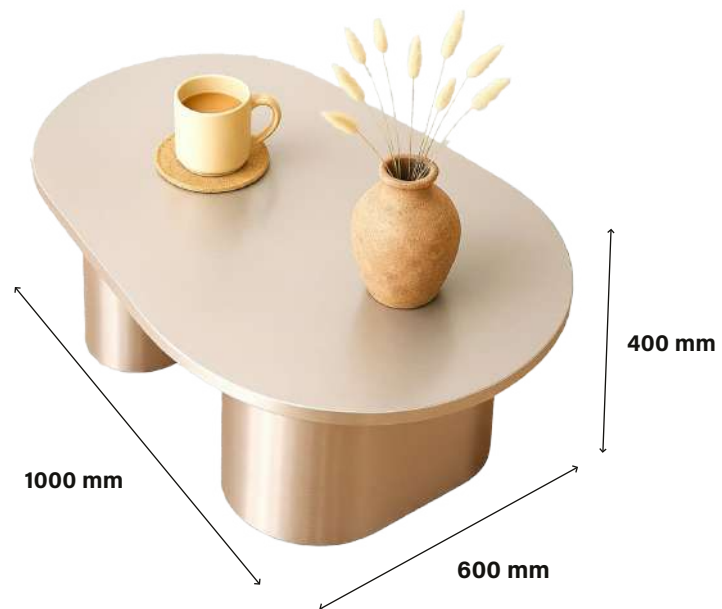

ANO: 2025

MEDIDAS: 850 X 850 X 900

MATERIAL: AÇO INOX 304 ESCOVADO EM 1.2MM

VALOR: R\$ 29.000,00

Mesa Lateral Fases

Design limpo e refinado, pensado para dialogar com diferentes estilos.

O acabamento polido realça a luz e cria um ponto de destaque no ambiente.

ANO: 2025

MEDIDAS: 450 X 450 X 600

MATERIAL: AÇO INOX 304 POLIDO EM 1.2MM

VALOR: R\$ 14.000,00

Mesa de Centro Orgânica

Formas fluidas e traços suaves dão vida a uma peça que se integra naturalmente ao espaço. Sofisticada, funcional e única.

ANO: 2025

MEDIDAS: 1000 x 600 x 400

MATERIAL: AÇO INOX 304 ESCOVADO EM 1.2MM

VALOR: R\$ 10.800,00

Mesa Lateral Redonda

Proporções equilibradas e presença sutil.
Uma peça que agrega modernidade e funcionalidade sem perder a leveza estética.

ANO: 2025

MEDIDAS: 400 x 400 x 900

MATERIAL: AÇO INOX 304 ESCOVADO EM 1.2MM

VALOR: R\$ 10.900,00

Cuba Retangular

Geometria precisa e estética limpa. Uma peça que une praticidade e beleza duradoura.

ANO: 2025