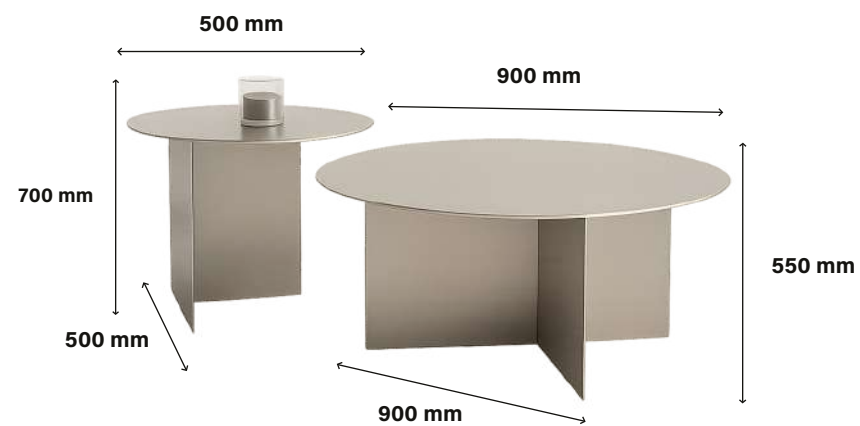

ANO: 2025

MEDIDAS: 2200 x 1000 x 750

MATERIAL: AÇO INOX 304 ESCOVADO EM 1.5MM

VALOR: R\$ 35.600,00

Cuba Cilindro

Minimalismo e funcionalidade reunidos.
Ideal para projetos que buscam
exclusividade até nos detalhes utilitários.

ANO: 2025

MEDIDAS: 400 x 400 x 900

MATERIAL: AÇO INOX 304 ESCOVADO EM 1.2MM

VALOR: R\$ 10.900,00

Cuba Retangular

Geometria precisa e estética limpa. Uma peça que une praticidade e beleza duradoura.

ANO: 2025

MEDIDAS: 500 x 450 x 900

MATERIAL: AÇO INOX 304 ESCOVADO EM 1.2MM

VALOR: R\$ 12.600,00

Mesas Duo

Duas peças que conversam entre si e oferecem versatilidade na composição do espaço. Um jogo de formas equilibradas e presença marcante.

ANO: 2025

MEDIDAS MESA DUO 1: 500 X 500 X 700

MEDIDAS MESA DUO 2: 900 X 900 X 550

MATERIAL: AÇO INOX 304 ESCOVADO EM 3.0MM

VALOR: R\$ 22.000,00

Obrigado por explorar um novo olhar sobre o design

Fale conosco e leve exclusividade para o seu espaço.